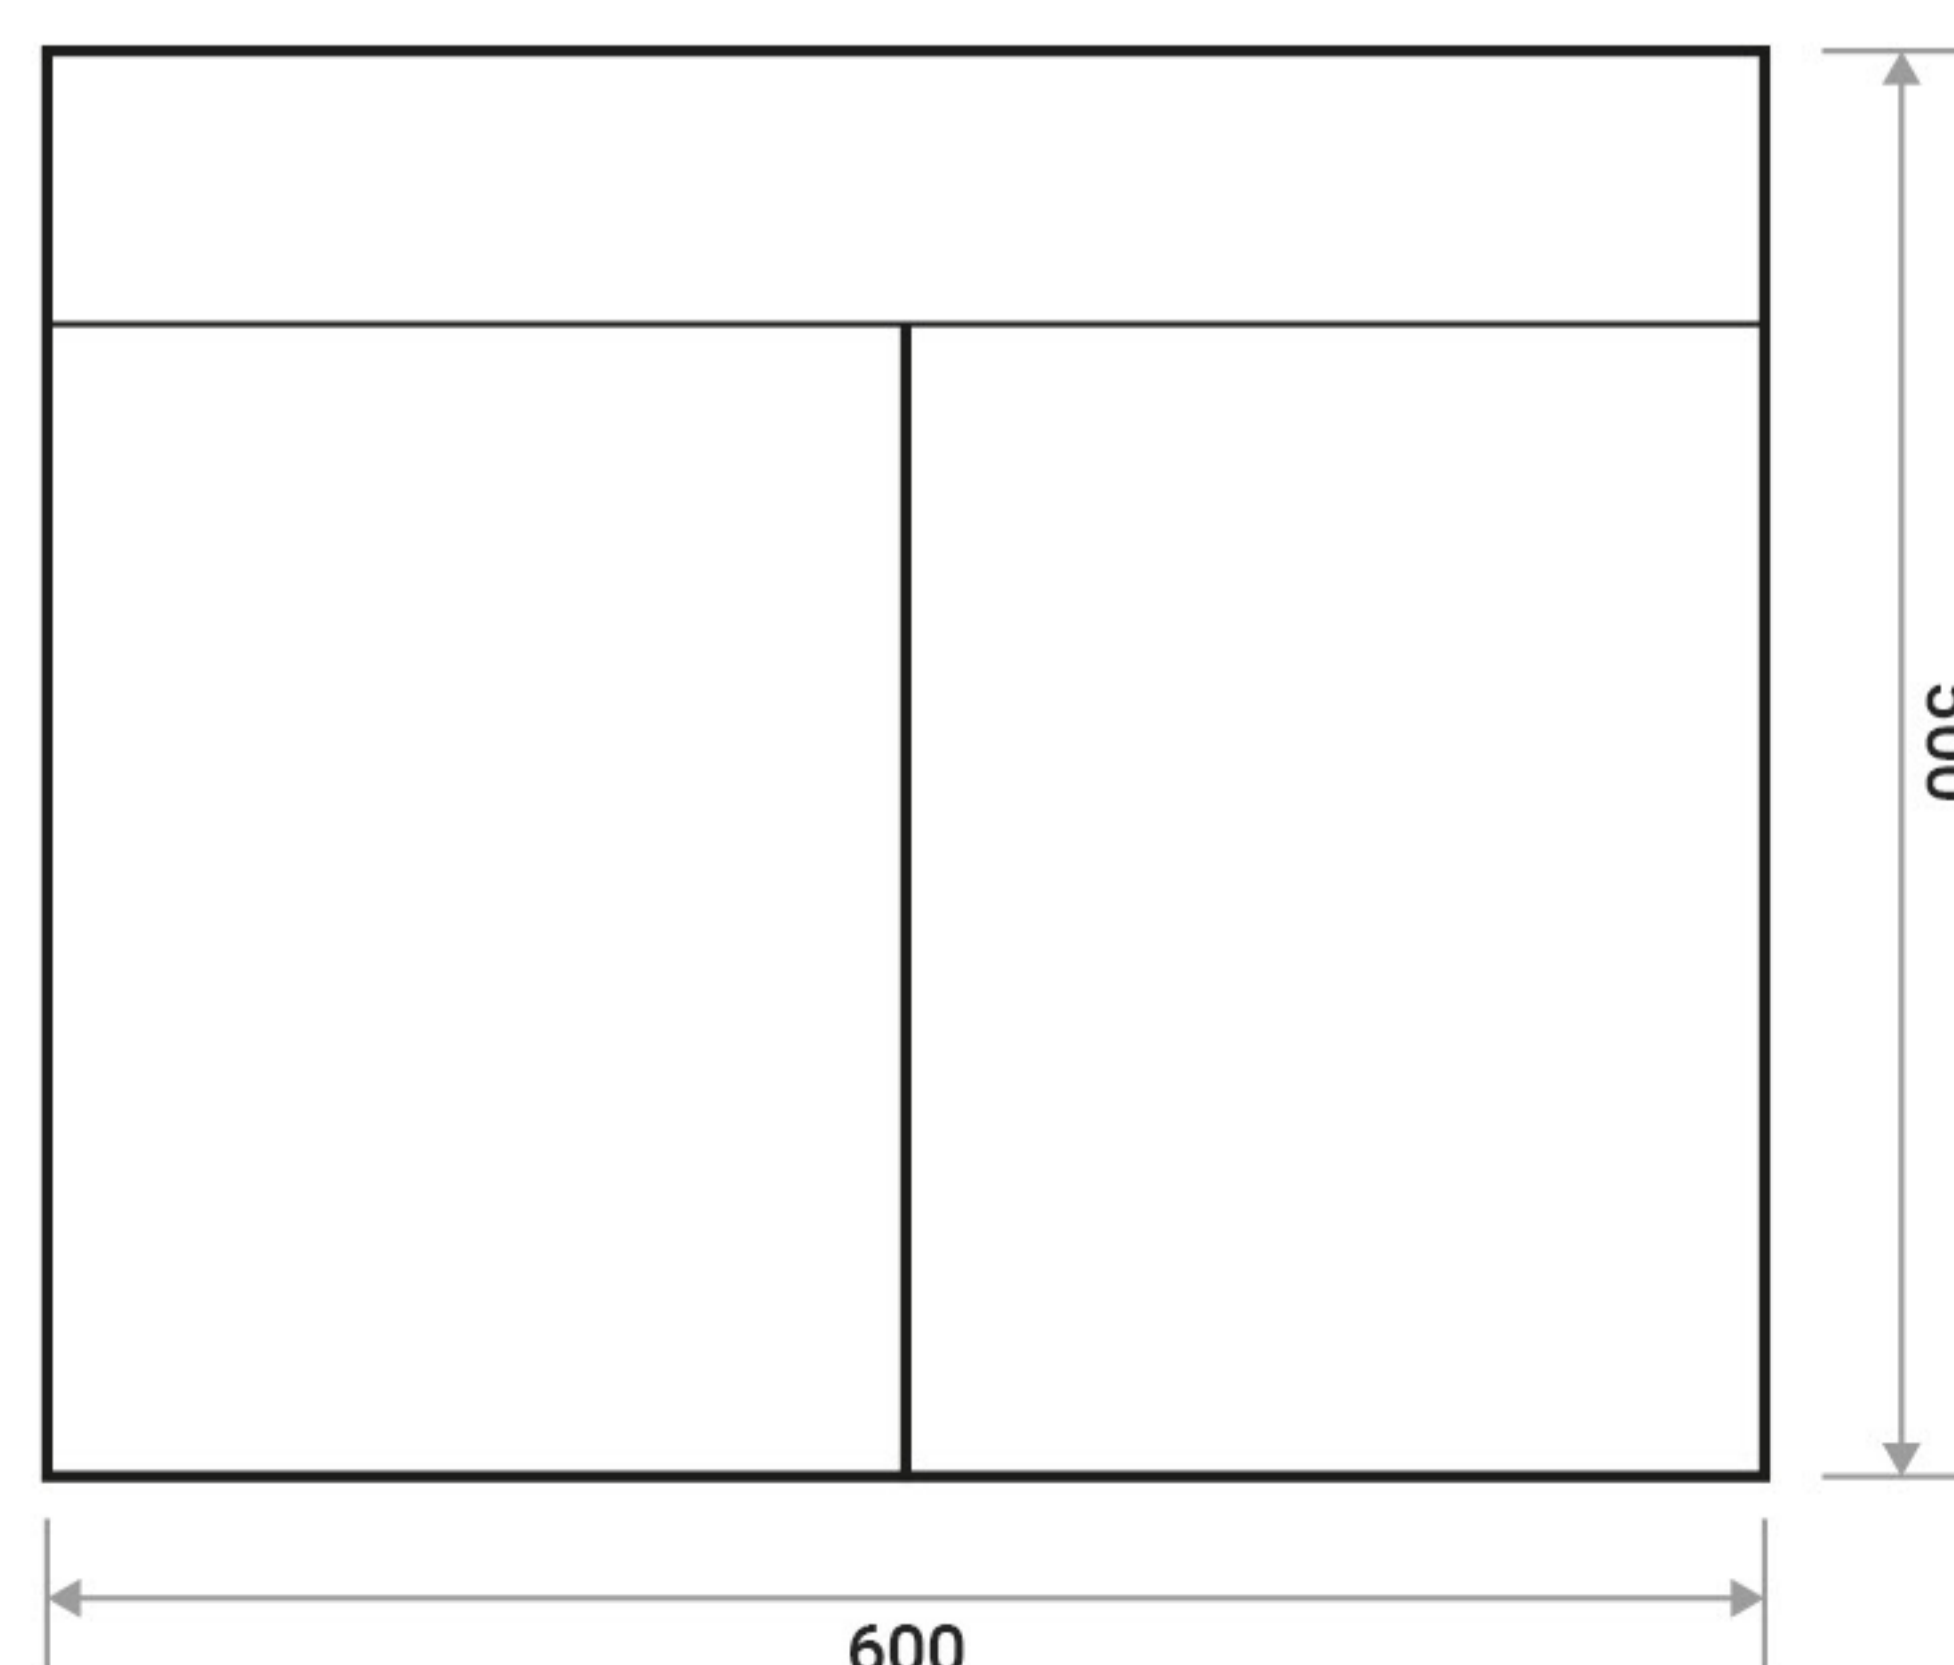

Muebles en PVC

RESISTENTE AL AGUA Y HUMEDAD

Muebles para baño en PVC con diseño apto para cualquier espacio.

Colores de laminado disponibles:

COLOR SAUCE

COLOR GRIS AURORA

VENTAJAS DEL PRODUCTO

Los muebles de baño en PVC se destacan por su resistencia al agua y la humedad, su durabilidad, el fácil mantenimiento, la resistencia a productos químicos y facilidad de instalación. Estas ventajas los convierten en una opción atractiva y versátil para aquellos que buscan muebles duraderos y funcionales para su baño.

INFORMACIÓN TÉCNICA

Material	Board PVC laminado.
Colores	Sauce o Gris Aurora.
Dimensiones generales	19,69" x 23,62" x 17,72" (500,0 x 600 x 450 mm)
Resistencia al agua y humedad	Si

Muebles en PVC

RESISTENTE AL AGUA Y HUMEDAD