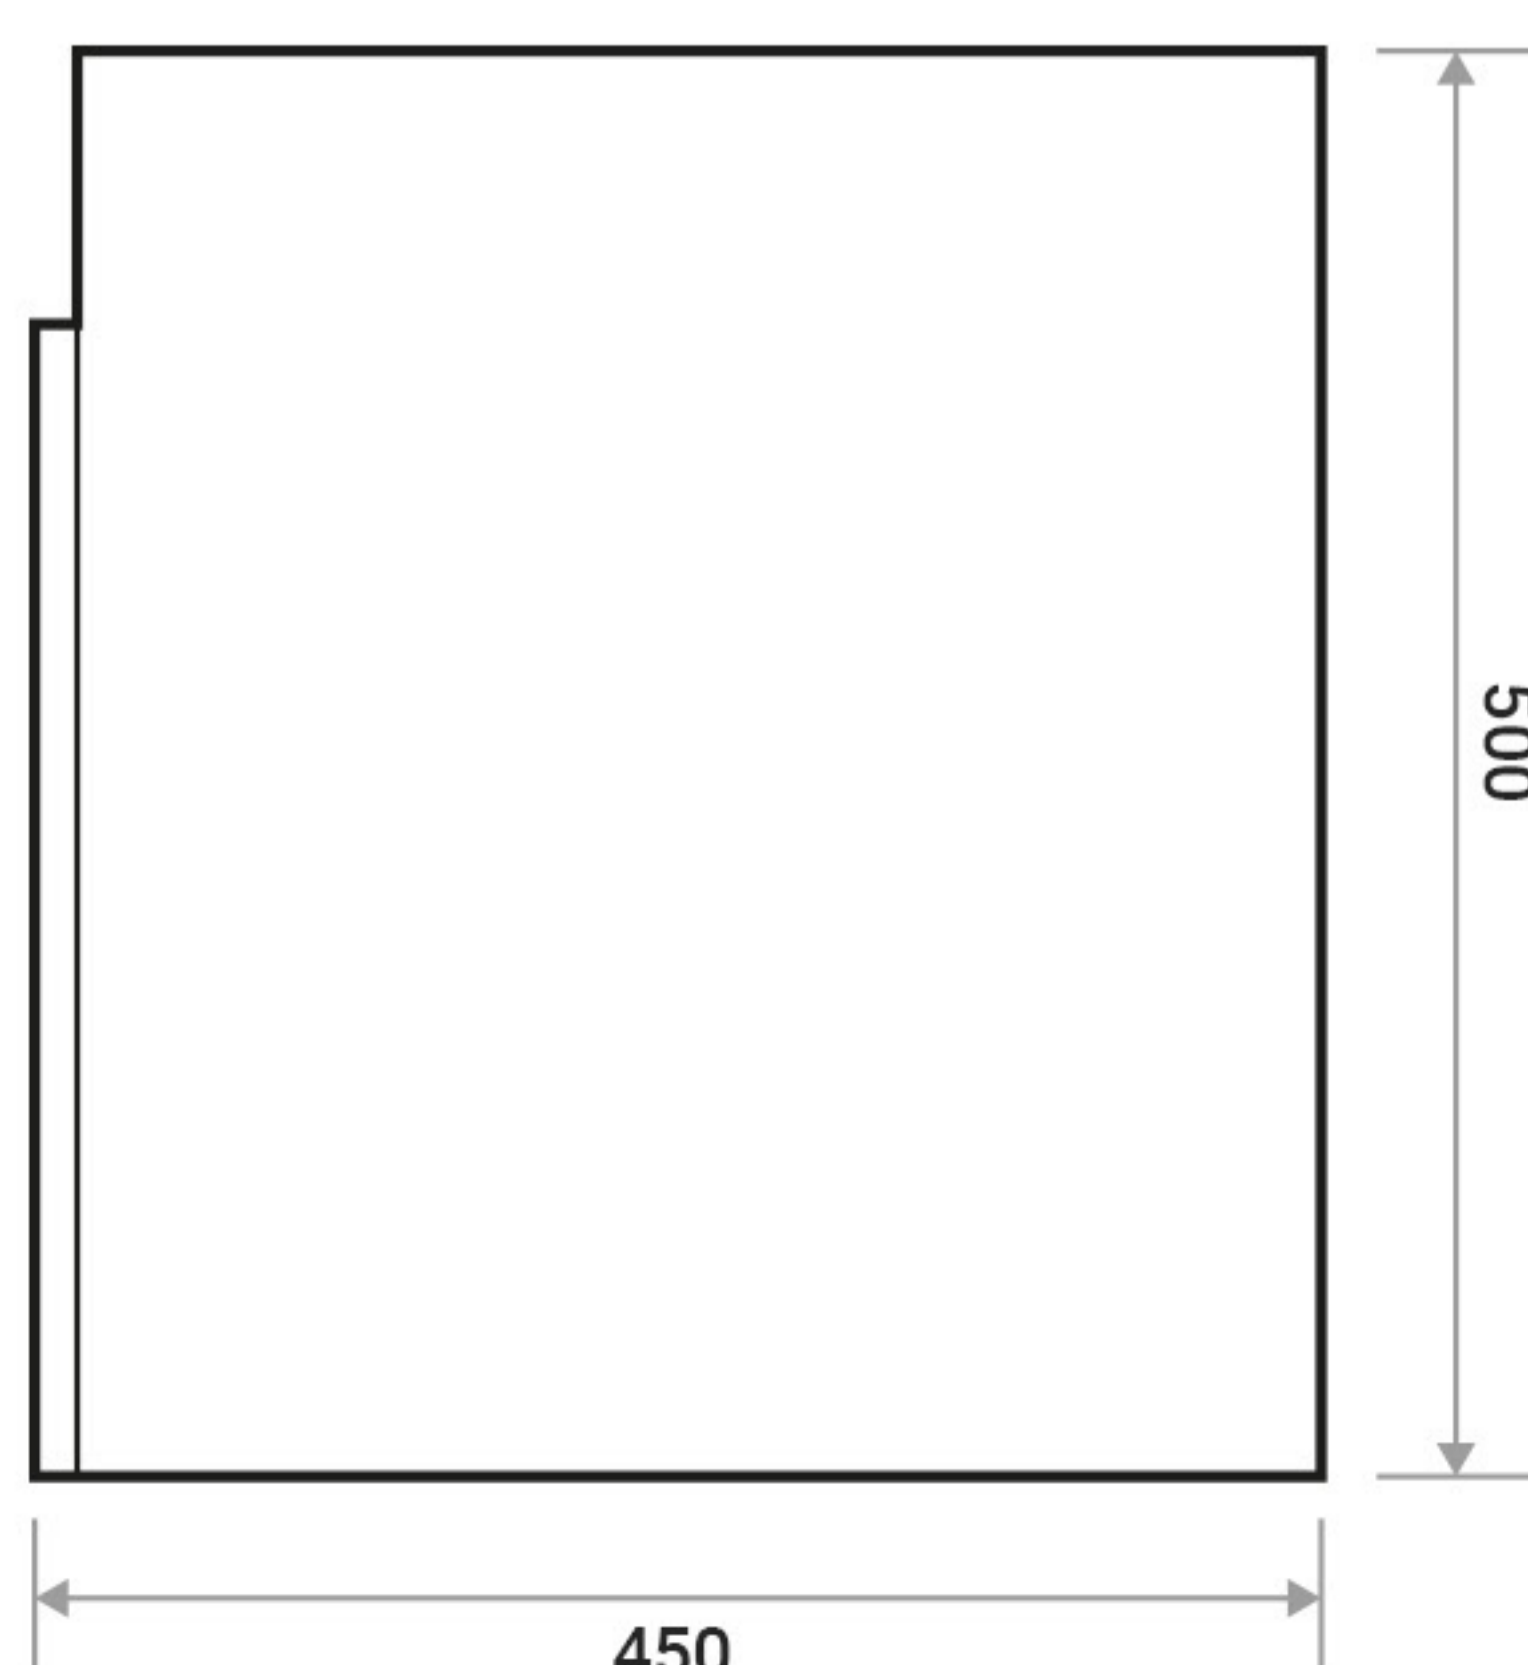

Muebles en PVC

RESISTENTE AL AGUA Y HUMEDAD

Muebles para baño en PVC con diseño apto para cualquier espacio.

Colores de laminado disponibles:

COLOR SAUCE

COLOR GRIS AURORA

VENTAJAS DEL PRODUCTO

Los muebles de baño en PVC se destacan por su resistencia al agua y la humedad, su durabilidad, el fácil mantenimiento, la resistencia a productos químicos y facilidad de instalación. Estas ventajas los convierten en una opción atractiva y versátil para aquellos que buscan muebles duraderos y funcionales para su baño.

INFORMACIÓN TÉCNICA

Material	Board PVC laminado.
Colores	Sauce o Gris Aurora.
Dimensiones generales	19,69" x 23,62" x 17,72" (500,0 x 600 x 450 mm)
Resistencia al agua y humedad	Si

Muebles en PVC

RESISTENTE AL AGUA Y HUMEDAD

Muebles para baño en PVC con diseño apto para cualquier espacio.

COLOR

GRIS AURORA

Muebles en PVC

RESISTENTE AL AGUA Y HUMEDAD

Muebles para baño en PVC con diseño apto para cualquier espacio.

COLOR

SAUCE