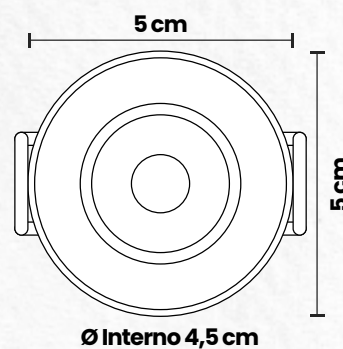

Vida útil

Luz Blanca

Voltaje de
operación

Luz Cálida

Watts/Kelvin/Precio

3W/6500K $14.000

3W/3000K $14.000

Bala LED 3W Blanca