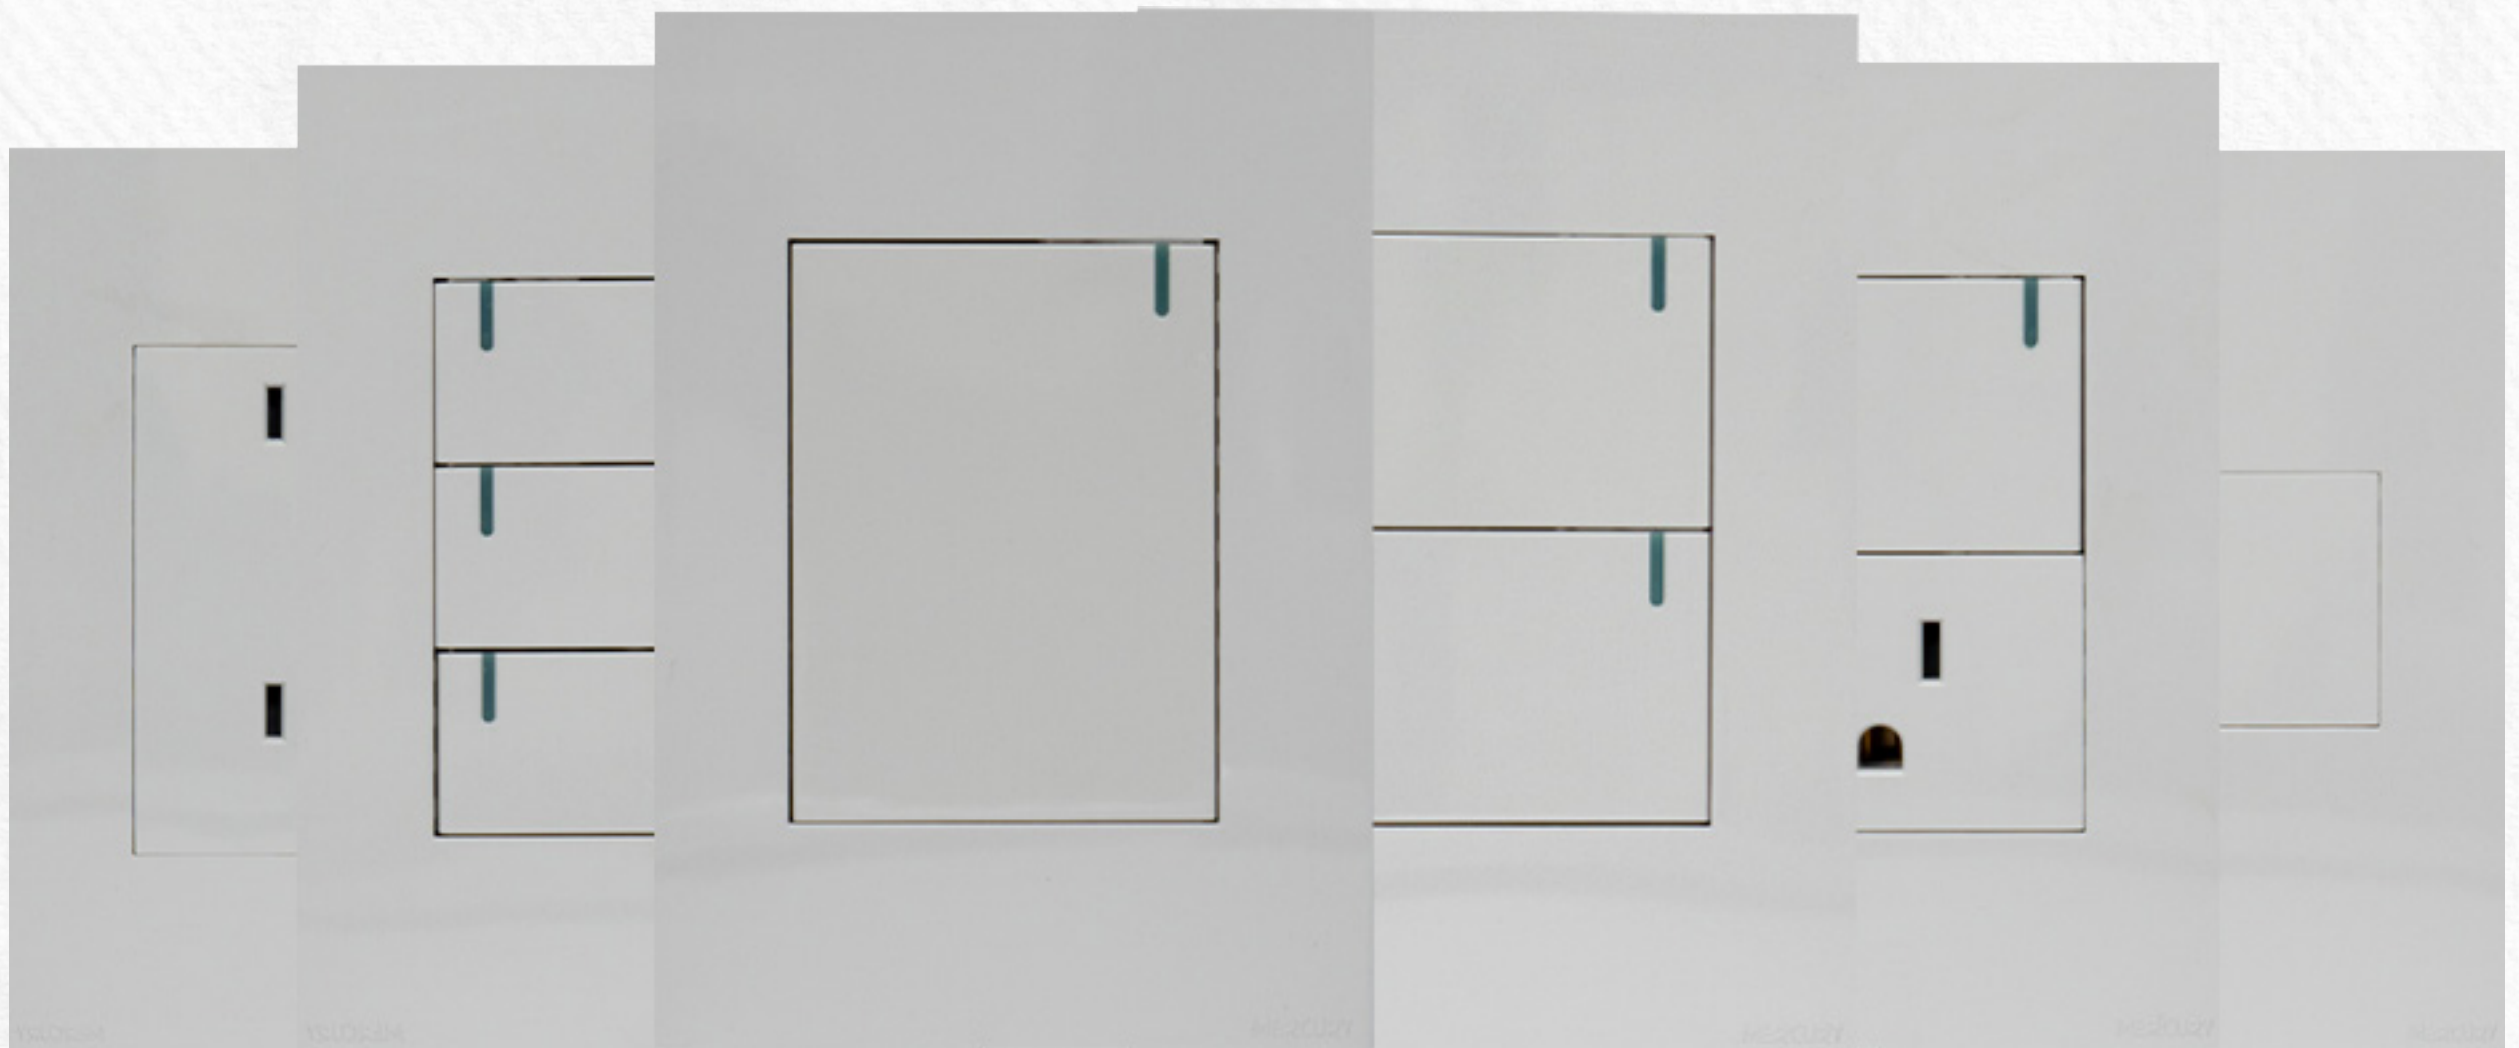

Ref Color:
White Luxury

Referencias/Precio

Interruptor Sencillo Conmutable	$10.200
Interruptor Doble Conmutable	$13.400
Interruptor Triple Conmutable	$16.500
Toma + Interruptor	$12.700
Toma Doble Polo a Tierra	$12.300
Placa Ciega	$6.000

CUMPLE
NORMA
RETIE

Única con
herrajes en cobre

Base
metálica