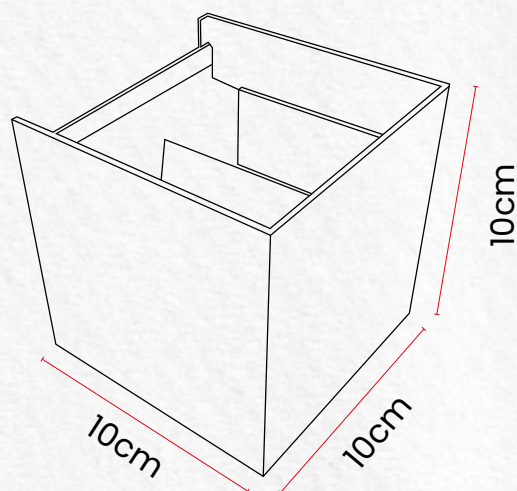

Aplique Box 10x10 6W - Blanco y Negro

Precio

$75.000

40.000h

Vida útil

85-265V

Voltaje de operación

3000K

Luz Cálida