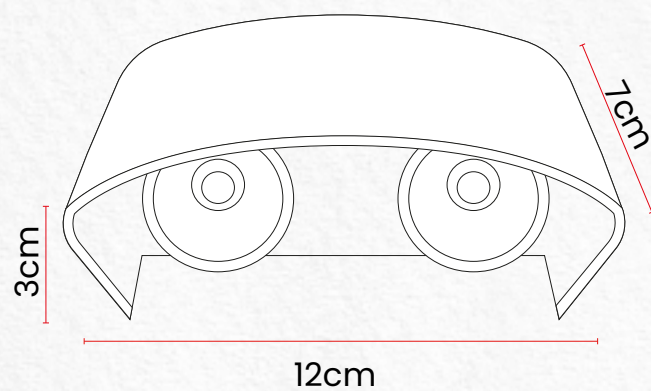

Aplique Up & Down 4W - Luz Cálida

Precio

$56.000

40.000h

Vida útil

85-265V

Voltaje de operación

3000K

Luz Cálida