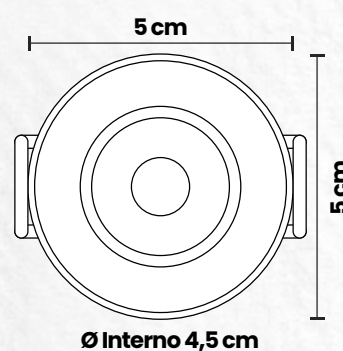

Vida útil

Luz Blanca

Voltaje de
operación

Luz Cálida

Watts/Kelvin/Precio

3W/6500K $13.000

3W/3000K $13.000

Bala LED 3W Satín