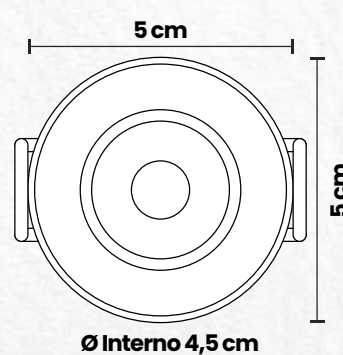

Vida útil

Luz Blanca

Voltaje de
operación

Luz Cálida